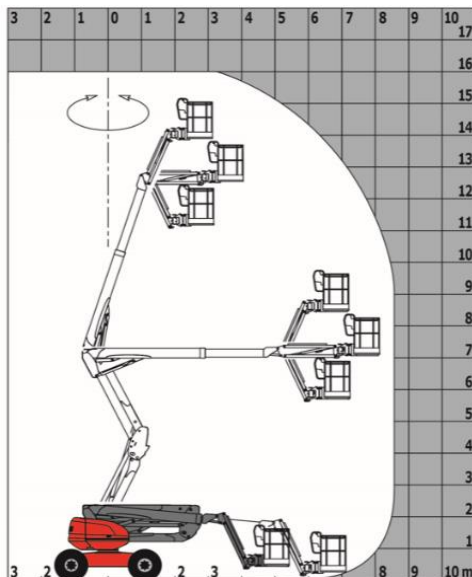

LIFT-PARTNER GbR

FÜR HÖHERE ANFORDERUNGEN

Neu im Programm!

Manitou Gelenkteleskopbühne 160 ATJ +

Arbeitshöhe	16,2 m
Plattformhöhe	14,2 m
Seitl. Reichweite	8,9 m
Korb drehen	+90°/-90°
Schwenkbereich	Endlos
Gesamtbreite	2,3 m
Gesamtlänge	6,9 m
Gesamthöhe	2,7 m
Korbmaße	0,8 x 2,3 m
Personenzahl	3
Tragkraft	400 kg
Korbarm	2 m
Steigfähigkeit	40 %
Max. zul. Schrägneigung	5°(9%)
Antriebsräder	4
Lenkräder	4
Gewicht	8.100 kg