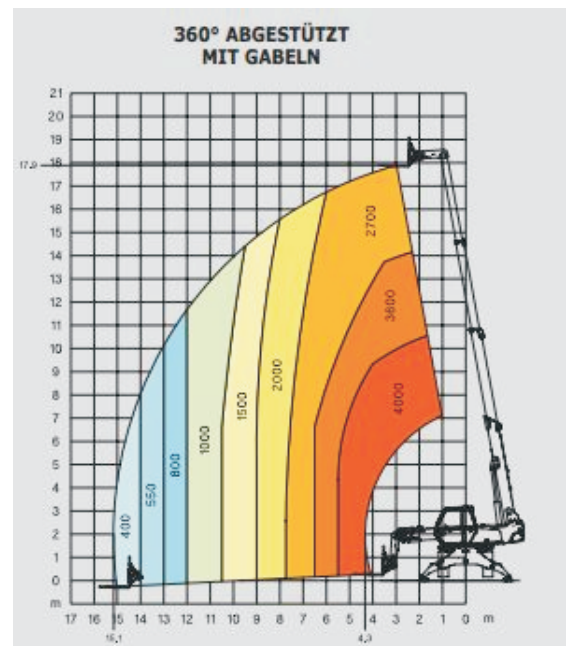

LIFT-PARTNER GbR

FÜR HÖHERE ANFORDERUNGEN

Neu im Programm!

Teleskopstapler Rotor Manitou MRT 18.40

Hubhöhe	max. 17,90 m
Tragkraft	max. 4000 kg
Bauart	Teleskopstapler drehbar
Schwenkbereich	400 °
Antriebsart	Diesel
Gabellänge	1,20 m
Anbauteile	Seilwinde 3 to Lasthaken
Baubreite	2,40 m
Bauhöhe	2,97 m
Länge ohne Gabelträger	5,54 m
Bodenfreiheit	0,34 m
Eigengewicht	ca. 13.300 kg