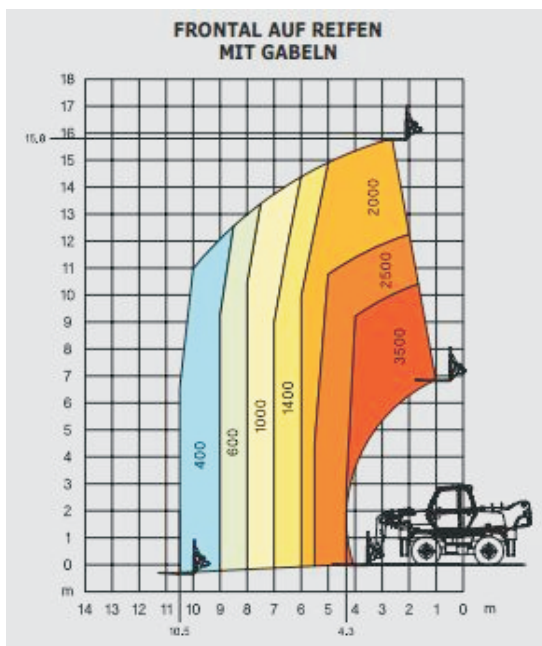

LIFT-PARTNER GbR

FÜR HÖHERE ANFORDERUNGEN

Neu im Programm!

Teleskopstapler Rotor Manitou MRT 18.40

Hubhöhe	max. 17,90 m
Tragkraft	max. 4000 kg
Bauart	Teleskopstapler drehbar
Schwenkbereich	400 °
Antriebsart	Diesel
Gabellänge	1,20 m
Anbauteile	Seilwinde 3 to Lasthaken
Baubreite	2,40 m
Bauhöhe	2,97 m
Länge ohne Gabelträger	5,54 m
Bodenfreiheit	0,34 m
Eigengewicht	ca. 13.300 kg